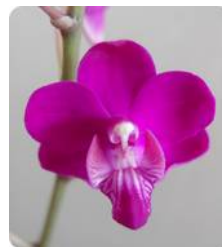

Phal. Tarina