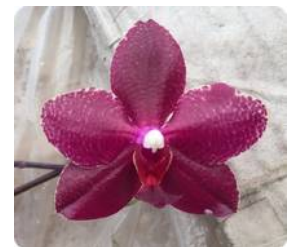

Phal. (gigantea x hieroglyphica) x violacea Sumatraa

Phal. Brother Glory 'Long Fong' AM/AOS

Phal. Chienlung Red King x Samera Red

Phal. Golden Sun x Jongs Gigan Cherry Price

Phal. Joy Spring Canary Joy

Phal. Lds Bear King YK 10

Phal. Mituo Prince x luedde-violacea

Phal. Mituo Prince x violacea indigo

Phal. Mituo Sun 'Mituo#1'

Phal. Natasha Auspice

Phal. Salus Frangency

Phal. Samera Red x Jennifer Palermo

Phal. Tying Shin Fly Eagle x violacea Norton