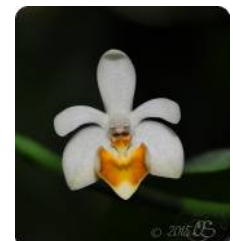

Phal. amboinensis

Phal. bellina alba

Phal. celebensis

Phal. corningiana

Phal. cornu-cervi forma
Chattaladae

Phal. floresensis

Phal. gigantea

Phal. hieroglyphica

Phal. lueddemanniana

Phal. lueddemanniana Dark
Red Taiwan

Phal. lueddemanniana Dark
Red x lueddemanniana Wu

Phal. malipoense

Phal. mariae Chang Yi

Phal. mariae Yellow Marking

Phal. parishii

Phal. sumatrana