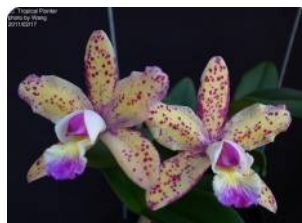

Lc. Tropical Pointer