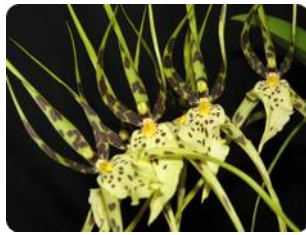

Sonstige Orchideen

Bardendrum Cyclotella
Jerusan 'CT Red Bird'

Brassia 'Rex'

Brassia Eternal Wind
'Summer Dream'

Cattleyopsis Ortgiesiana

Comp. speciosa x Onc.
longipes

Cymbidium Little Black
Sambo 'Black Magic'

Dendrobium Golden Aya

Dendrobium nobile C.T.
'Sweet Peach Girl'

Dendrobium Thai Jasmine

Encyclia vittelina x Enc.
cochleata

Howeara C.T. Lovely 'Moon
Beauty'

Ionocidium Popcorn 'Haruri'

Microsorium steerei