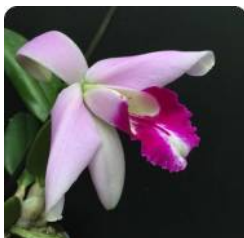

Laelia sincorana x alaoirii