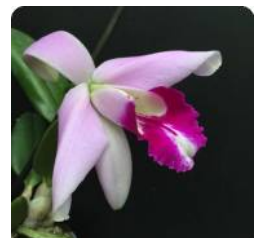

Cattleya / Cattleya species

Bc. Golf Green Hairy Pig

Brassavola cebolleta (Syn. ovaliformis)

Brassavola cordata

Brassavola flagellaris - aufgebunden

Brassavola perrinii

Cattleya aclandiae

Cattleya amethystoglossa

Cattleya walkeriana semi alba  
Tokyo

Laelia anceps var. semi alba

Laelia dayana

Laelia grandis

Laelia jongheana

Laelia jongheana

Laelia pumila

Laelia purpurata

Laelia purpurata Blue Violet

Laelia purpurata var. alba

Laelia purpurata var. carnea

Laelia purpurata x Ca. gigas

Laelia rubescens auf Holz

Laelia sincorana x alaorii

Laelia tenebrosa aurea

Rhyncholaelia digbyana  
FCC/AOS