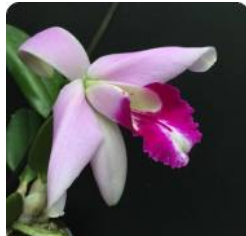

Bc. Golf Green Hairy Pig

Brassavola cebolleta (Syn. ovaliformis)

Brassavola cebolleta (Syn. ovaliformis)

Brassavola cordata

Brassavola nodosa

Brassavola nodosa 'Panama Soire' AM/AOS

Brassavola perrinii

Cattleya aclandiae

Cattleya amethystoglossa

Cattleya bicolor

Cattleya dowiana

Cattleya gaskelliana

Cattleya guttata

Cattleya harrisoniae

Cattleya intermedia var. irorata

Cattleya iricolor

Cattleya maxima alba

Cattleya perinii

Cattleya rex

Cattleya skinneri

PHOTO  
Coming Soon....

Cattleya tenuis

Cattleya trianaei alba

Cattleya velutina

Cattleya walkeriana semi alba  
Tokyo

Laelia colnagoi

Laelia dayana

Laelia jongheana

Laelia jongheana

Laelia pumila

Laelia purpurata var. alba

Laelia rubescens auf Holz