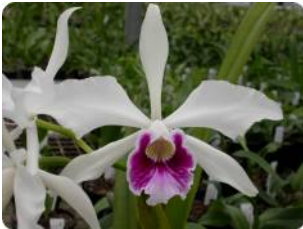

Brassavola cordata

Brassavola nodosa

Cattleya amethystoglossa

Cattleya guttata

Cattleya intermedia var.
irorata

Cattleya labiata var. *concolor*

Cattleya leopoldii

Cattleya loddigesii var. *alba*

Cattleya quadricolor var.
semialba

Cattleya schilleriana

Cattleya schroederiae Golem

Cattleya skinneri

Cattleya skinneri alba

Cattleya violacea rosea Dark
Lip

Cattleya x whitei var. *coerulea*

Laelia anceps var. *semi alba*

Laelia dayana

Laelia jongheana

Laelia jongheana

Laelia pumila

Laelia purpurata

Laelia purpurata Blue Violet

Laelia purpurata var. alba

Laelia purpurata var. carnea