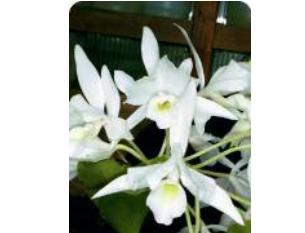

Brassavola cordata

Brassavola nodosa

Cattleya amethystoglossa

Cattleya guttata

Cattleya intermedia var. irorata

Cattleya lawrenceana var. flamea

Cattleya leopoldii

Cattleya leopoldii var. leopardiana

Cattleya loddigesii var. alba

Cattleya maxima alba

Cattleya maxima semialba Pedrena

Cattleya mendelii

Cattleya perivaliana var. albescens

Cattleya perrinii

Cattleya perrinii coerulea Pukekohe x self

Cattleya schilleriana

Cattleya schroederiae Golem

Cattleya skinneri

Cattleya skinneri alba

Cattleya violacea rosea Dark Lip

Laelia anceps var. semi alba

Laelia dayana

Laelia jongheana

Laelia jongheana