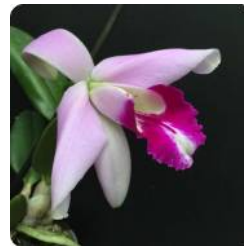

Laelia sincorana x alaorii