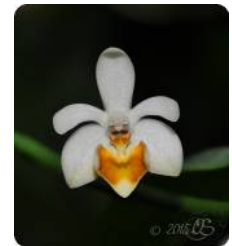

Phal. amboinensis

Phal. bellina alba

Phal. celebensis

Phal. corningiana

Phal. cornu-cervi forma
Chattaladae

Phal. floresensis

Phal. gigantea

Phal. hieroglyphica

Phal. lueddemanniana

Phal. lueddemanniana Dark
Red Taiwan

Phal. lueddemanniana Dark
Red x lueddemanniana Wu

Phal. malipoense

Phal. mariae Chang Yi

Phal. mariae Yellow Marking

Phal. parishii

Phal. sumatrana