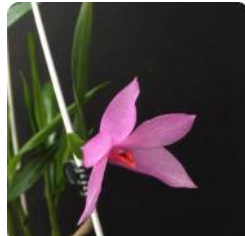

Coeloglyne mooreana x  
ochracea

Coeloglyne parishii x ochracea

Cynodes Taiwan Gold  
'Orange'

Cymbidium Green Valley  
Emerald Tri Lip

Den. Anna

Den. sanderae v. Major x  
schuetzei

Den. sanderae x Silver Bells

Den. subclausum x violaceum

Den. victoria reginae x  
cuthbertsonii

Den. victoria reginae x  
laevifolium

Dendrobium atrovioleaceum x  
infundibulum

Dendrobium braktesosum x  
smilliae

Dendrobium C.T. 'Sweet  
Peach Girl'