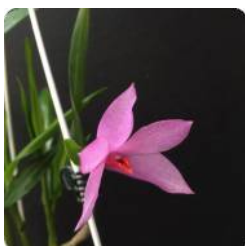

Chysis bractescens x
bruennoviana

Chysis Langleyensis x
limminghei

Coelogyne mooreana x
ochracea

Coelogyne parishii x ochracea

Cymbidium Cliff Hutchings
New Horizon

Cymbidium Green Valley
Emerald Tri Lip

Cymbidium Mary Green
Spring Wind

Cymbidium Ruby Pendant

Cymbidium Street Tango
'Windy Kobe'

Den. sanderae x Silver Bells

Den. subclausum x violaceum

Den. victoria reginae x
cuthbertsonii

Den. victoria reginae x
laevifolium

Dendrobium atrovioleaceum x
infundibulum