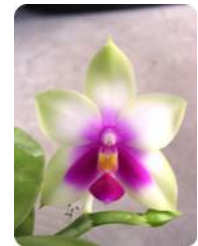

Doritis pulcherrima

Doritis pulcherrima var. buyssoniana

Doritis pulcherrima var. minor

Doritis regnieriana

Kingidium chibae

Kingidium deliciosa var. hookerianum

Kingidium philippinensis

Phal. amabilis 'Art Leaf' yellow-green

Phal. amboinensis x amboinensis 'Yung Ho'

Phal. bastianii

Phal. bastianii var. Yellow

Phal. bellina

Phal. bellina var. blue x selbst

Phal. braceana

Phal. corningiana

Phal. corningiana 'dark red'

Phal. cornu-cervi forma Chattaladae

Phal. deliciosa

Phal. equestris 'Apari'

Phal. equestris alba

Phal. equestris aurea

Phal. equestris var. coerulea

Phal. fasciata

Phal. hainanensis